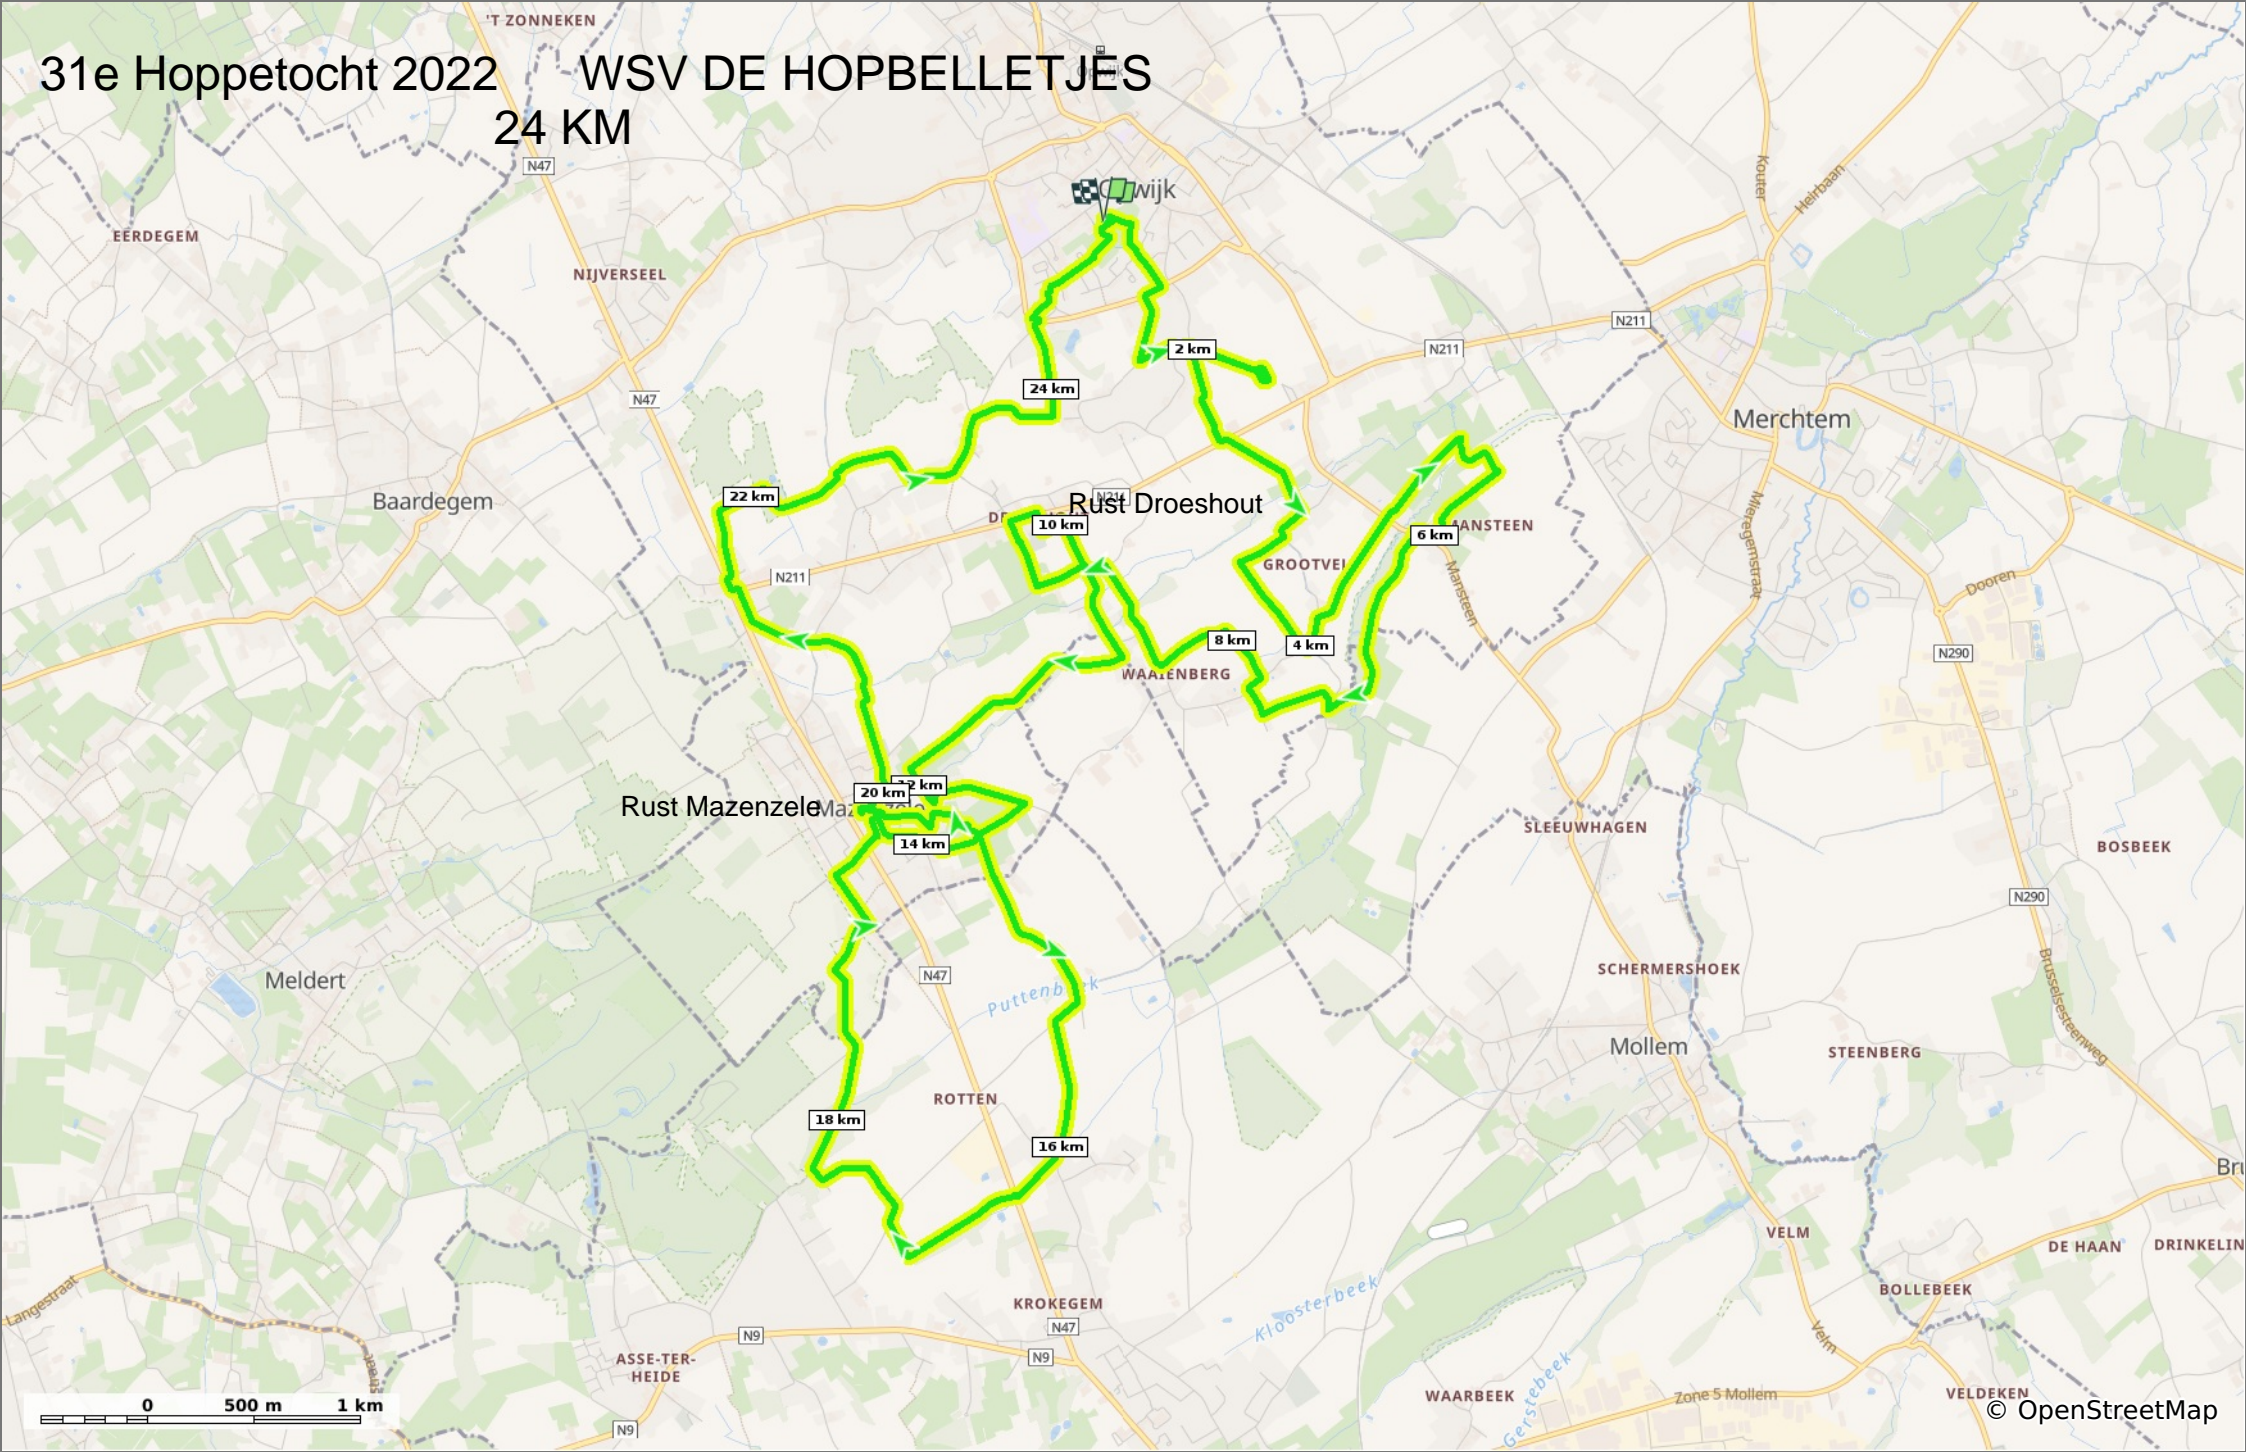

31e Hoppetocht 2022 WSV DE HOPBELLETJES

24 KM

20220619 Hoppetocht 24 km

◊ 25,2 km ⚡ 16 m ⚡ 75 m ⚡ 174 m ⚡ 174 m

🚶 Stappen Moelijkheidsgraad: Gemiddeld in 2h 12min

19-05-22 - ElGino

Sity Trail
GET IT ON Google Play Download on the App Store